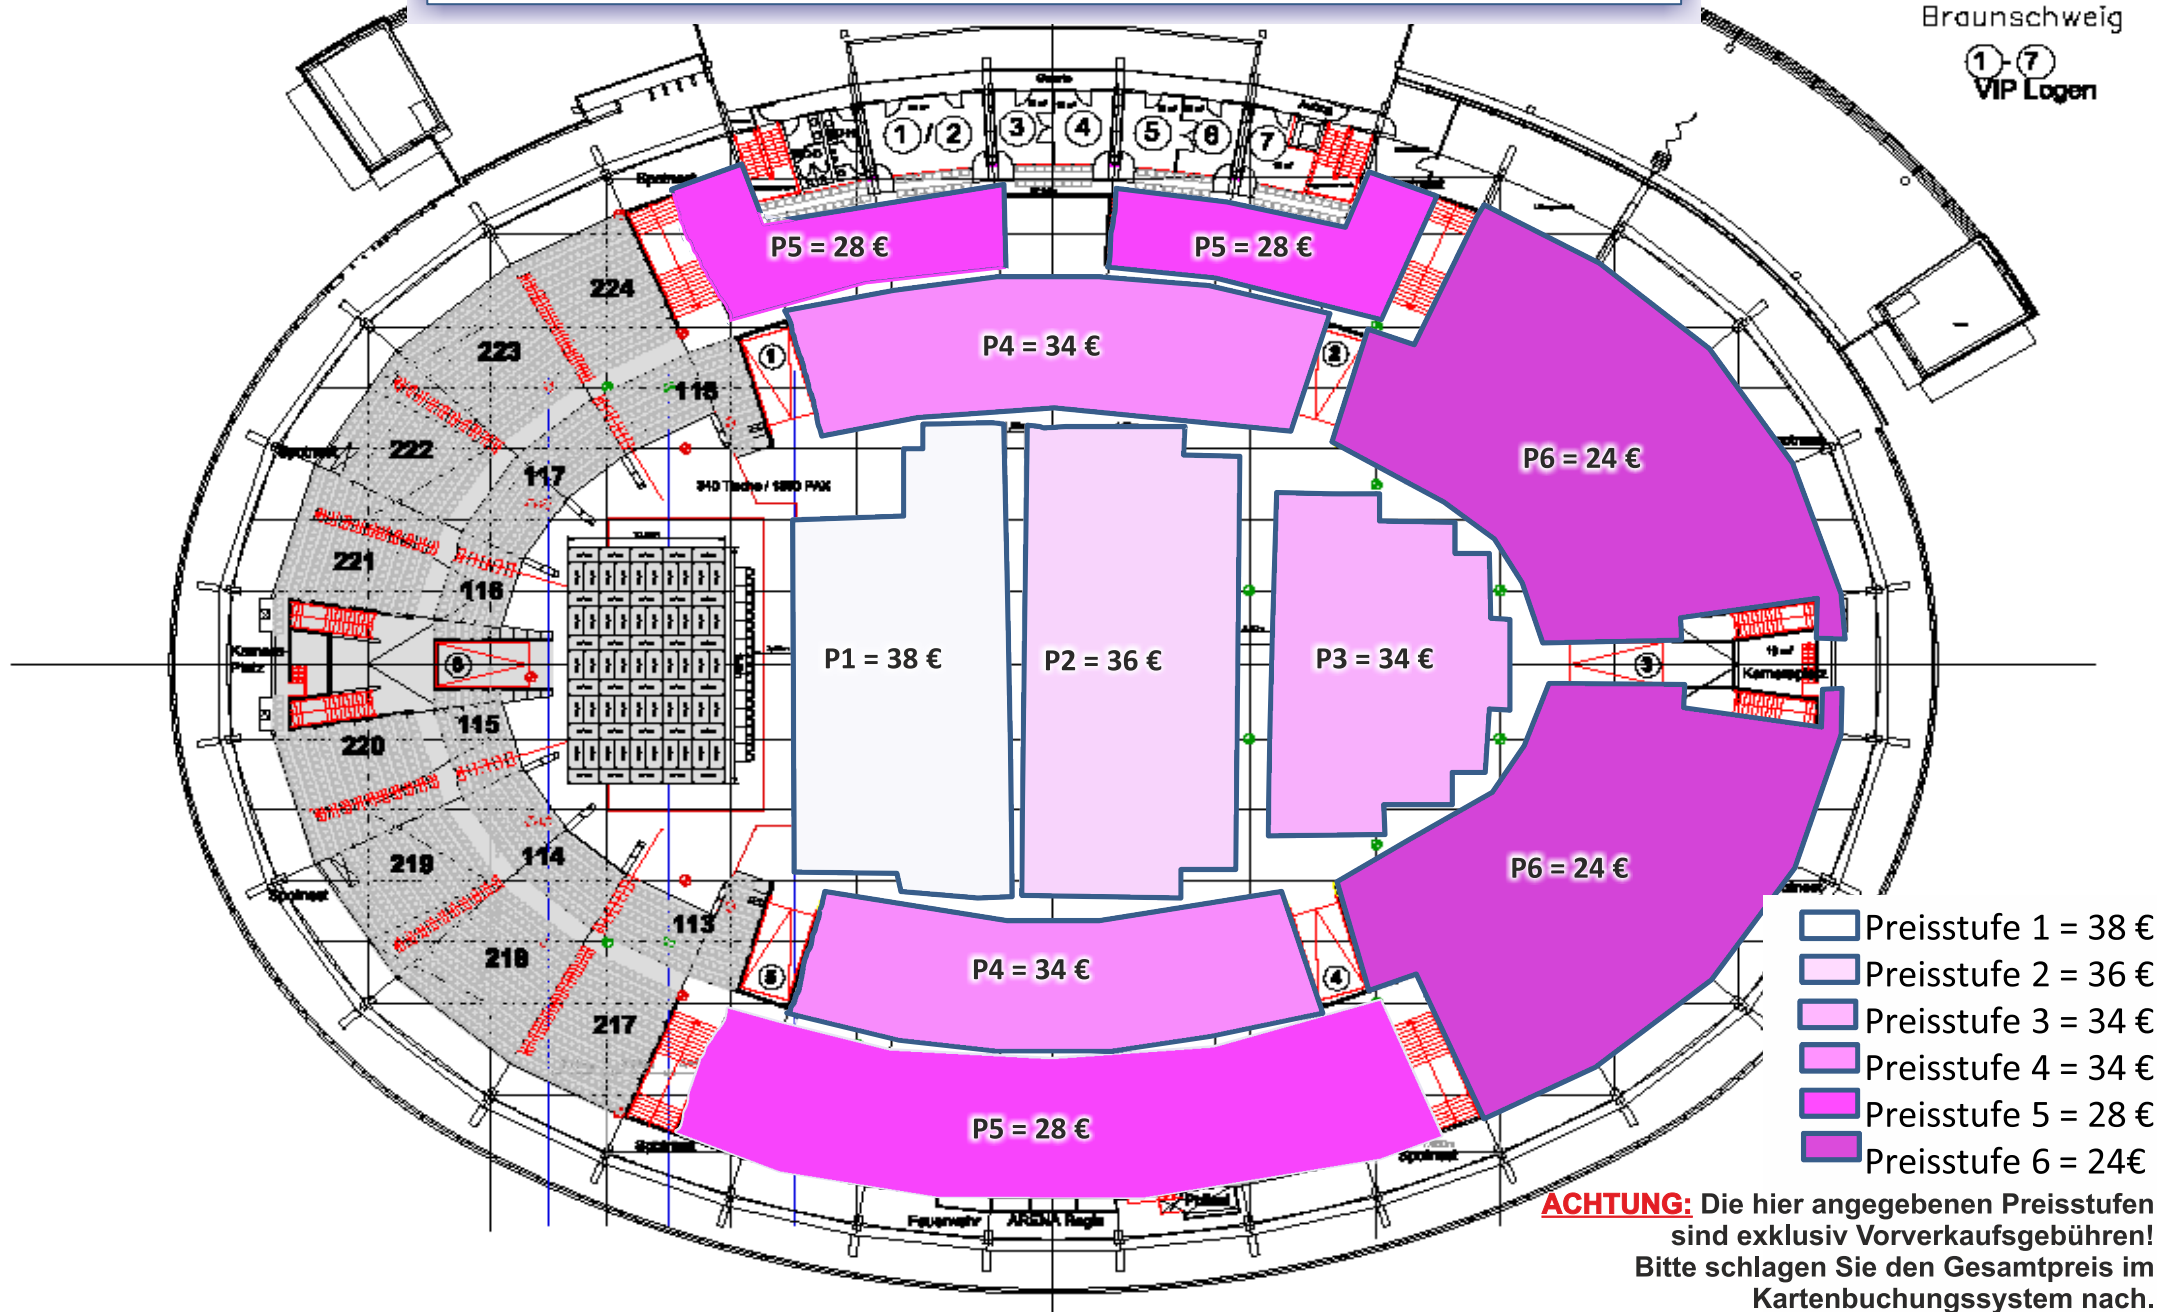

# Volkswagen Halle Einteilung der Preiskategorien

Volkswagen Halle  
Braunschweig

1-7  
VIP Logen

**ACHTUNG:** Die hier angegebenen Preisstufen sind exklusiv Vorverkaufsgebühren!  
Bitte schlagen Sie den Gesamtpreis im Kartenbuchungssystem nach.